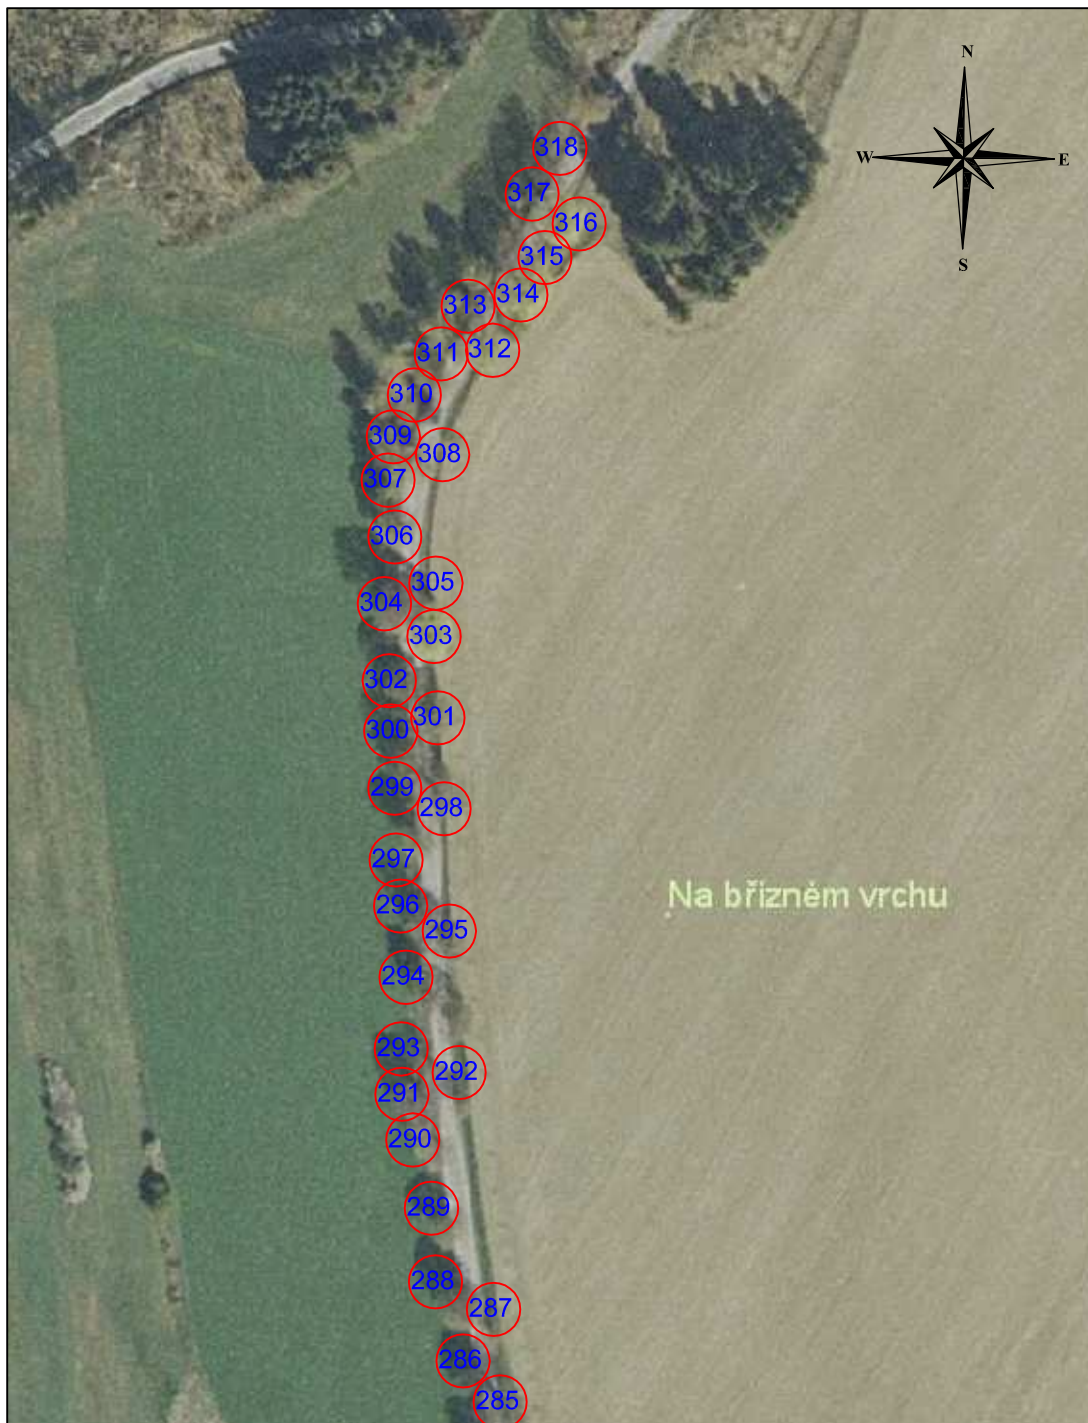

Stromová alej Přibyslav-Žižkovo pole , Macourov
Úsek 09

M 1 : 1 500